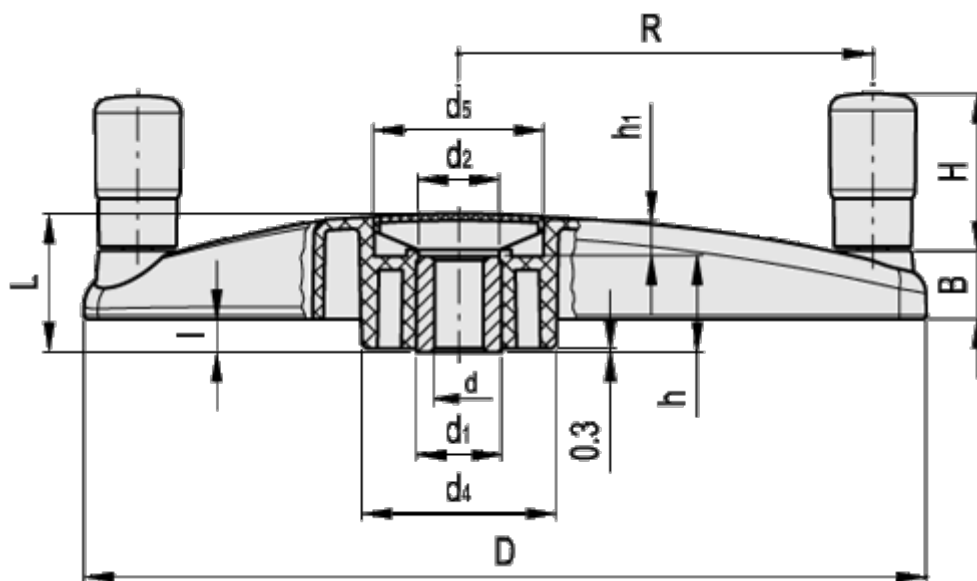

Article number: 23102077313  
Description: E+G Handwheel  
ETK.400+I A-20-C3

## Measures

B = 28	h = 38
d = 400	h1 = 14
d1 = 35	l = 12
d2 = 33	L = 54
d4 = 80	R = 178
d5 = 70	
d h7 = 20	
H = 65	